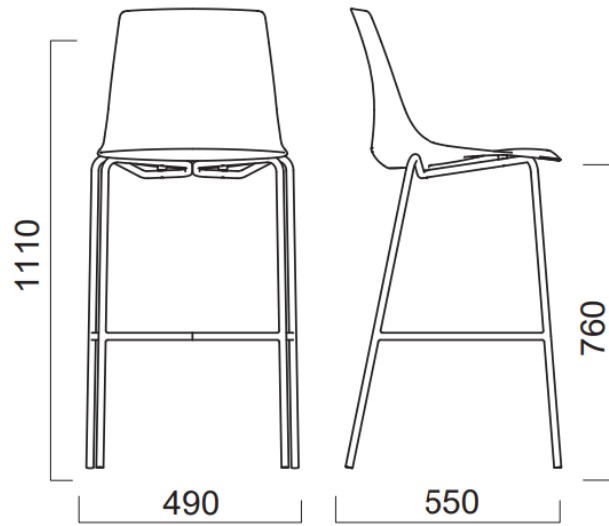

Structure tube acier finition

- époxy noir ou gris
- chrome en OPTION

Avec repose pieds

Patins de protection antidérapants et non marquants,

Poids 6,37 Kg.

DIMENSIONS

NUANCIER PIEtement

CHROME