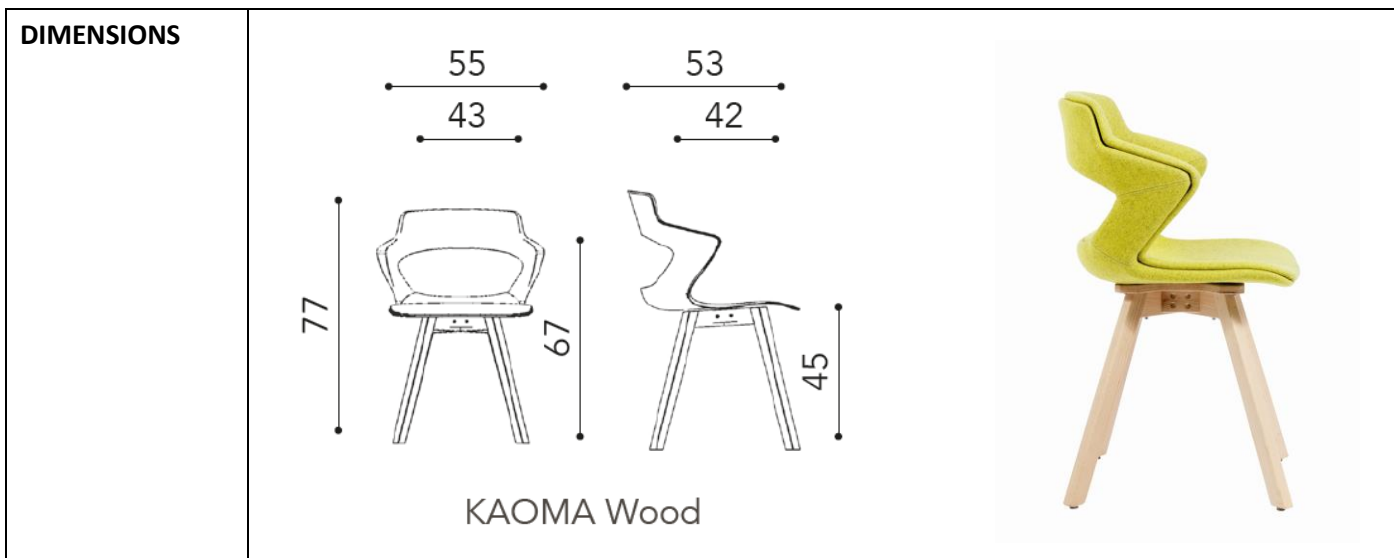

Présentation des OPTIONS PLACETS :