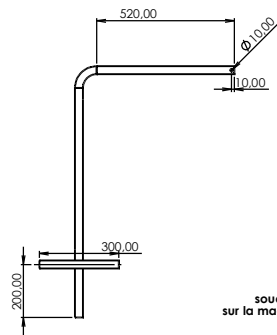

les Serres Tonneau® ST01-DTG01-STD01 support tablette
Entreprise familiale fondée en 1872

1 de Ø30	1 de Ø30
1 470 mm	300 mm

soudure à faire sur la machine de gauche